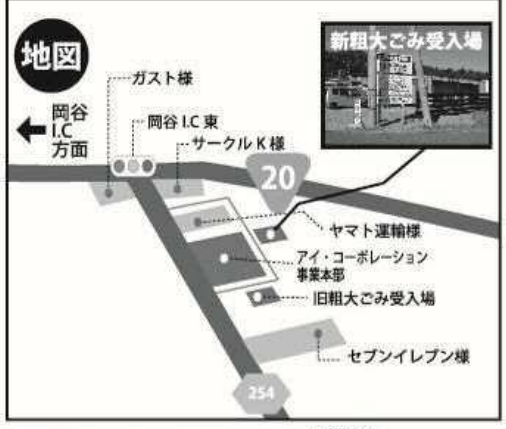

有料粗大ゴミ 12月23日 24日 25日 開催日

お持込感謝デー

受入時間 9:00 ~ 16:00

年末大掃除
お持込頂いた方に
トイレットペーパー
差し上げます
※1個までとなります。

年末年始営業日
営業時間 9:00 ~ 16:00

12/31 (土)	営業日
1/1 (日)	休日
1/2 (月)	休日
1/3 (火)	休日
1/4 (水)	営業日

受入要項

無料でお持込出来るもの
古着 紙類、小型家電、ペットボトル、缶等。

ご注意
●リサイクル品の個人情報は、搬出者の責任で消去して下さい。(携帯電話、パソコン等) ●袋等には入れずにお持込下さい。(段ボール箱入りの家電はその場でダンボール処理も出来ます) ●乾電池、バッテリーは家電からはずして下さい。 ●燃料を使用するものは必ず空にして下さい。タンク内に残っている場合は有料処理になります。 ●其他有料処理のものが有ります。(可燃ゴミ、不燃ごみ、陶器類、混合ゴミ他) ○家電4品目(エアコン、テレビ、冷蔵庫、洗濯機)、中型家電(カラオケセット、パソコン用モニター、加湿器等)、大型家電(マッサージチェア、電子オルガン、エレクトーン、電動自転車、業務用コピー機等)

株式会社アイ・コーポレーション
ai CLEAN ECO リサイクルステーション / 〒394-0004 岡谷市神明町 4-10-1

無料電話 0120-54-1656

御用いろい

1. ・家電リサイクル券取扱
   - ・一般廃棄物：産業廃棄物
   - ・古物商許可・金属くず商許可
   - ●プライバシーマーク取得企業
   - ●エコアクション2.1取得企業
2. 私たちは、地域と市民の信頼に支えられ、事業を営んでいます
3. ea
   エコアクション2.1
   17000970(01)